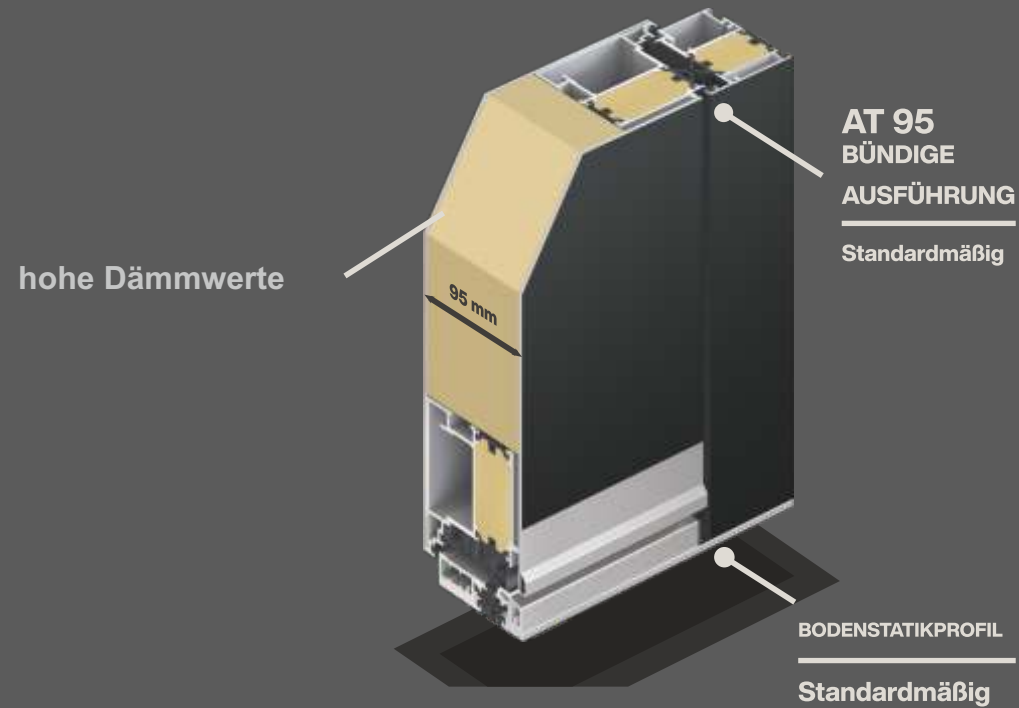

Quality Label
Multi-Pane Insulating Glass
Number RAL-RG 520-177

ERCOTEH BRIEFKASTENSYSTEME UND ALUMINIUM HAUSTÜREN VON INOTHERM.

Perfekte Kombination

Aluminiumhaustüre von INOTHERM kombiniert mit ERCOTEH Briefkasten und Türstation.

Das ERCOTEH-Team bietet Ihnen den kompletten Service rundum Ihren Hauseingang. Unsere Briefkästen werden in der Farbe und Form sowie der Technik optimal an die Inothermtür angepasst.

Somit erhalten Sie eine perfekte Lösung für Ihren Hauseingang. Das Briefkasten- und Türstationsmodul kann als wärmegeprägtes Element optimal in die Tür integriert werden.

Für die Visualisierung von Ihrem Eingang nutzen Sie unseren Türkonfigurator.

ERCOTEH

INOTHERM
HAUSTÜREN AUS ALUMINIUM

modernes Design und Funktion

online Türconfigurator

intelligente Zugangssysteme

Individuelle Anpassung der Briefkastenanlage in Funktion und Design an Ihre Haustür

MODELL REICHENBACH 2021

MODELL LAMELLO 2021

ERCOTEH Briefkastenstele mit Videosprechanlage, Fingerprint, Autopostfach und Autopaketch gesteuert über dem Fingerprint oder Ihr Smartphone.

Das Design perfekt angepasst an die Hauseingangstür von INOTHERM.