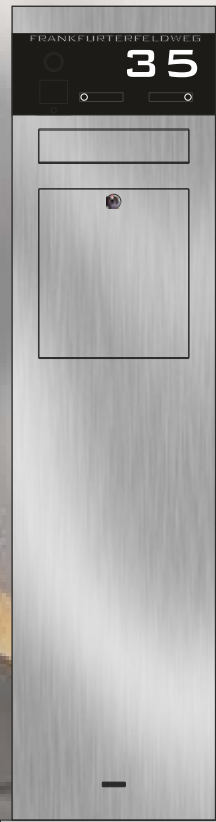

INOTHERM HAUSTÜREN & ERCOTEH BRIEFKASTENSYSTEME

ERCOTEH

INOTHERM
HAUSTÜREN AUS ALUMINIUM

PLATZ 1
EUROPAS
TOP-HERSTELLER
ALUMINIUM
HAUSTÜREN
* Endergebnis der Top-30 Aluminium
Haustüren-Hersteller in Europa 2017

Quality Label
Multi-Pane Insulating Glass
Number RAL-RG 520-177