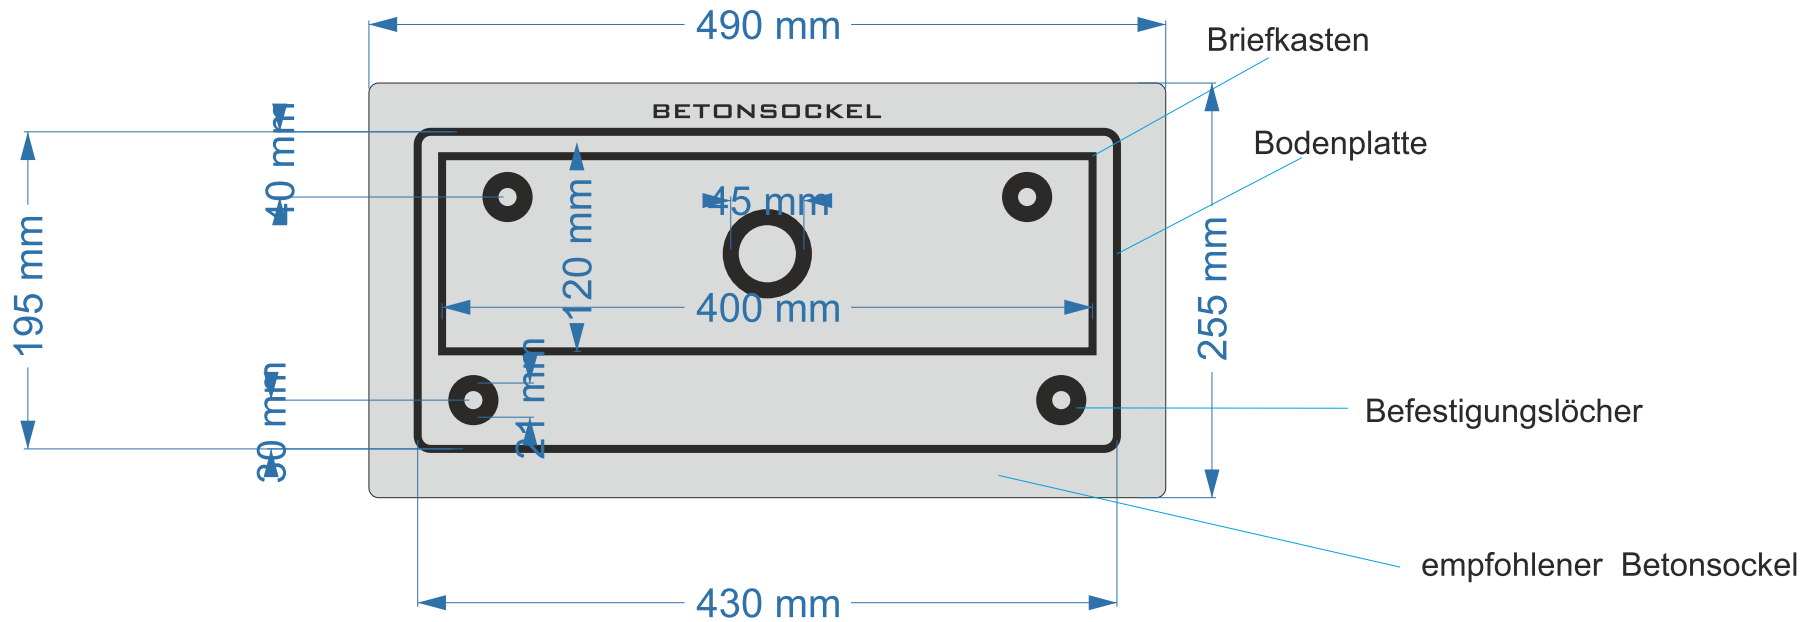

Dieser Fundamentplaner darf für Standardstelen in 12cm Tiefe verwendet werden. Fundamentplaner für andere Tiefen bitte anfragen.

Betonsockeltiefe ca 40 cm

BRIEFKASTEN & KOMMUNIKATIONSANLAGEN