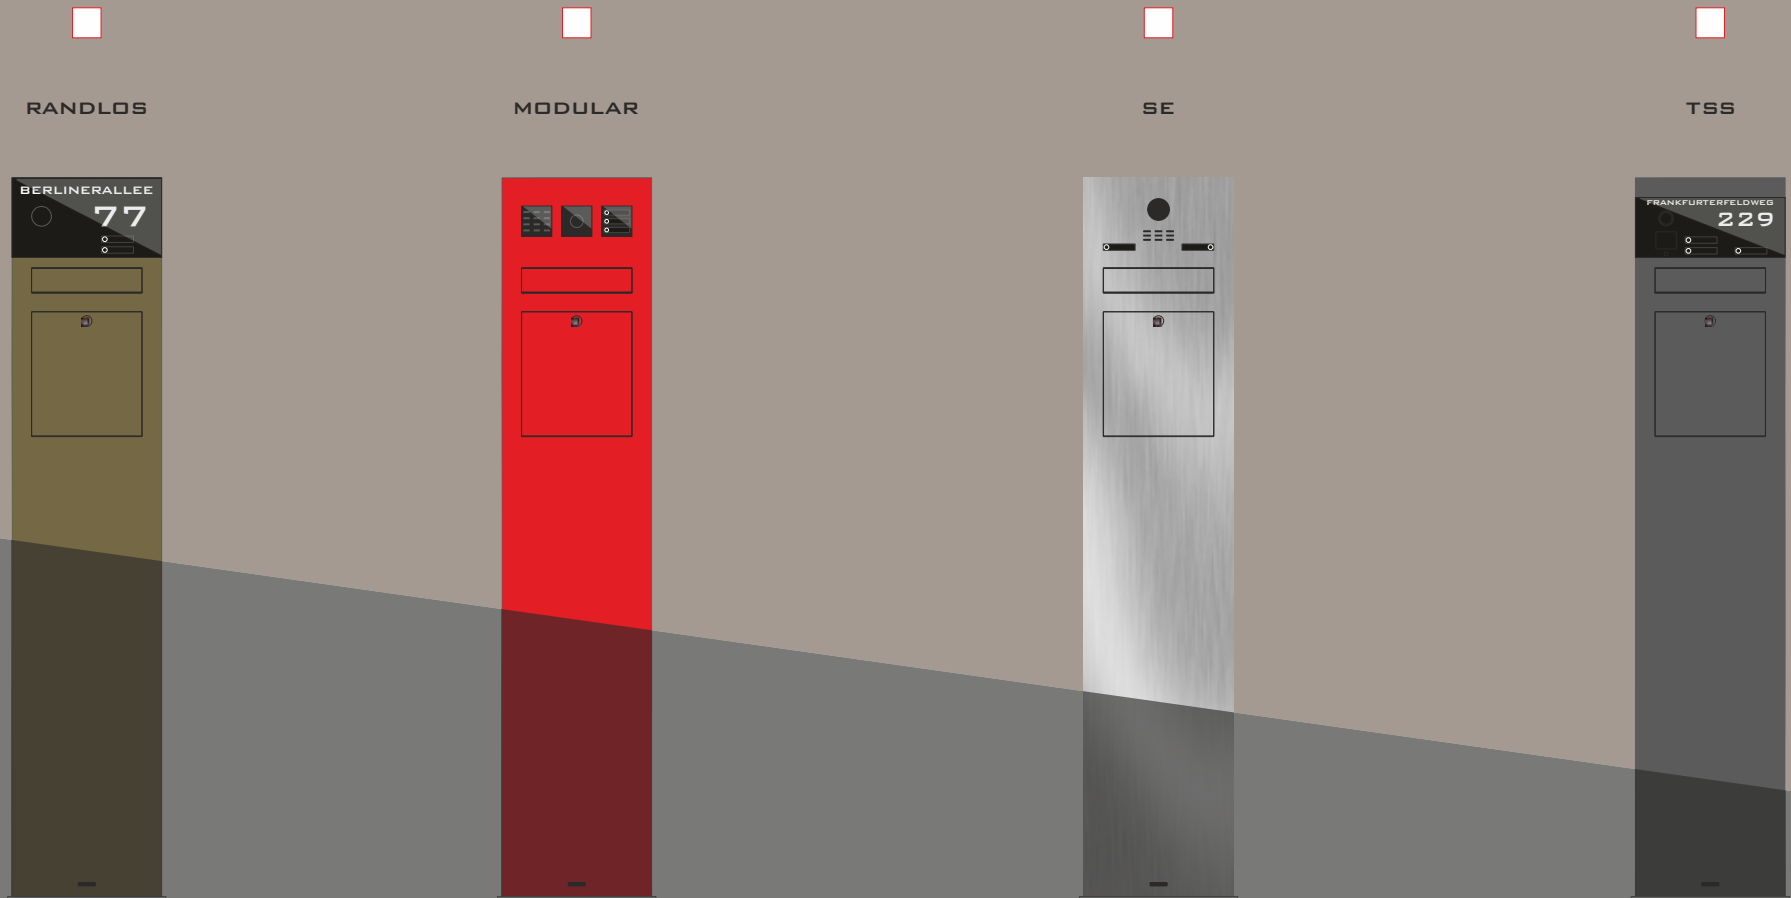

BRIEFKASTENSTELEN

BRIEFKASTENSTELE

Hausnummer und Strassentext LED hinterleuchtet

LED Lampe

Weitwinkelkamera
plan verbaut hinter der Scheibe

Lichtsensoren

Lautsprecher

Klingeltaster mit Gravur
hinterleuchtet

Posteinwurf mit Dämpfer und Magnet

Fingerprint

Postentnahme mit 90° Begrenzer und
Dämpfer. Manuel und Autopostfach über
Zugangssystem

V4A Edelstahl
gebürstet oder Pulverbeschichtet nach Wahl

Massive Bodenplatte zum aufschrauben

Technische Daten

TSS 1400 STEEL

TSS 1600 STEEL

TSS 1690 STEEL

Stelen-Ausführung

Wählen Sie bitte zwischen 4 verschiedenen Stelenausführungen aus. Ob mit randlosem Display oder vollmetall, alle ERCOTEH Briefkastenstelen sind ein Blickfang. Alle Stelen sind in der Standardausführung 12 cm tief und in einer Länge von 1-2m erhältlich. Andere Größen auf Anfrage.

Modellauswahl

Wählen Sie zwischen 3 Basismodellen aus. In der Basisausführung sind inklusive: Gehäuse gefertigt aus 6 mm Aluminium pulverbeschichtet oder +1mm Edelstahl gebürstet, Bodenplatte zum aufschrauben, LED hinterleuchtete Straße und Hausnummer, Klingeltaster mit persönlicher Gravur mit Hinterleuchtung, Posteinwurfklappe mit Magnet, Postentnahme mit Öffnungsbegrenzer und Dämpfer, Netzgerät 12 V für die LED Hinterleuchtung.