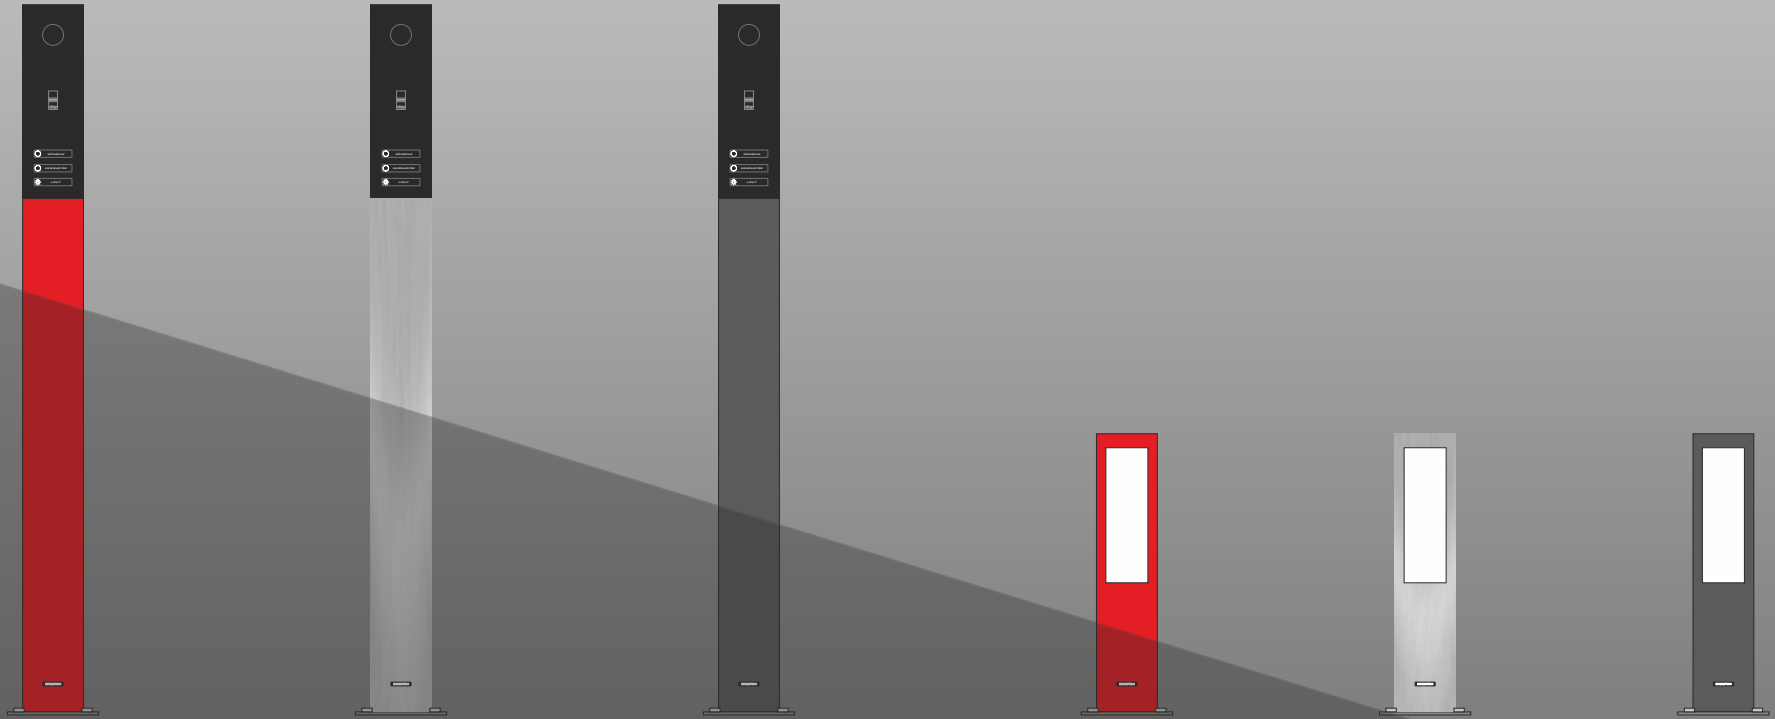

Erhältlich in allen RAL und DB Tönen sowie in Edelstahl.

TS 1400-2000 KOMMUNIKATIONSSTELE STEEL

RAL und DB Töne

Beschreibung:

Kommunikationsstele gefertigt aus 6mm Aluminium + je nach Ausführung 1mm Edelstahl.
Erhältlich von 140-200cm Höhe.
Frei konfigurierbare Ausstattung und Oberfläche.

Fertigung: made in Germany

TS Leuchten

Modellauswahl

Wählen Sie zwischen 4 Basismodellen aus. In der Basisausführung sind inklusive: Gehäuse gefertigt aus 6 mm Aluminium pulverbeschichtet oder +1mm Edelstahl gebürstet, Bodenplatte zum aufschrauben, Klingeltaster mit persönlicher Gravur mit Hinterleuchtung, Netzgerät 12 V

140cm

Basis 1499,00 €

TS 1400

160cm

Basis 1599,00 €

TS 1600

180cm

Basis 1699,00 €