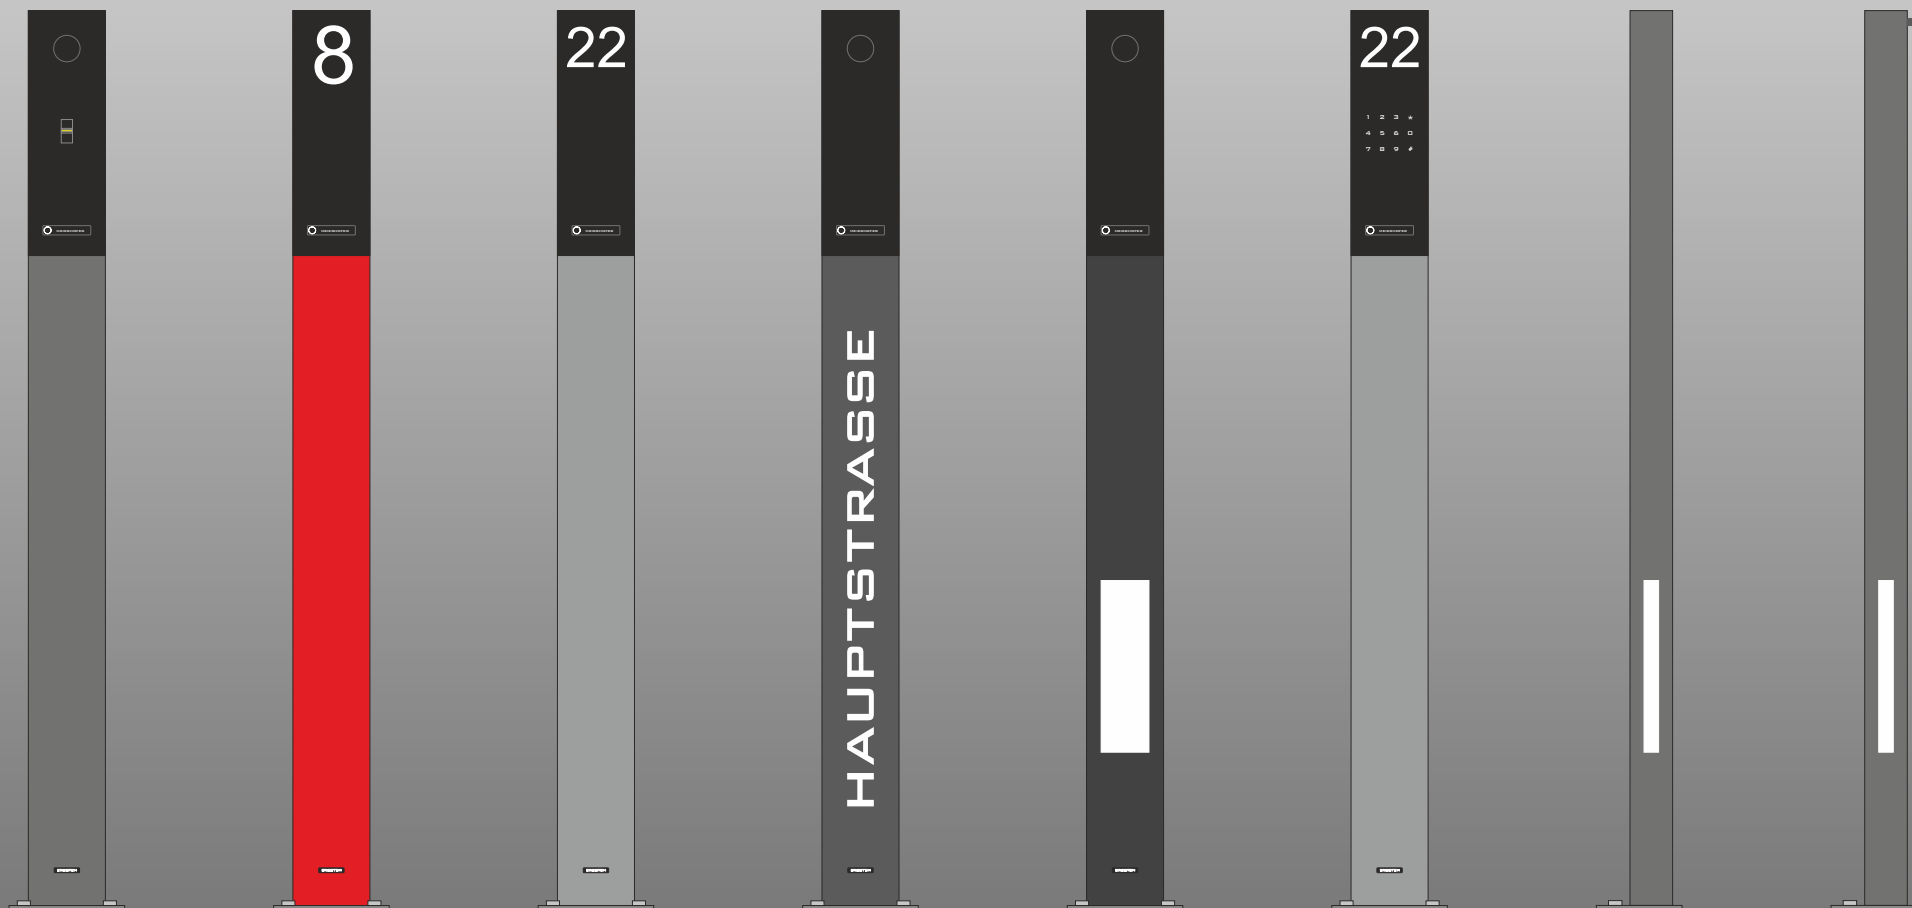

Erhältlich in allen RAL und DB Tönen sowie in Edelstahl.

TS 1400-2000 KOMMUNIKATIONSSTELE STEEL

RAL und DB Töne

Beschreibung:

Kommunikationsstele gefertigt aus 6mm Aluminium + je nach Ausführung 1mm Edelstahl.
Erhältlich von 140-200cm Höhe.
Frei konfigurierbare Ausstattung und Oberfläche.

Fertigung: made in Germany

TS Leuchten

Modellauswahl

Wählen Sie zwischen 4 Basismodellen aus. In der Basisausführung sind inklusive: Gehäuse gefertigt aus 6 mm Aluminium pulverbeschichtet oder +1mm Edelstahl gebürstet, Bodenplatte zum aufschrauben, Klingeltaster mit persönlicher Gravur mit Hinterleuchtung, Netzgerät 12 V

140cm

Basis 1499,00 €

TS 1400

160cm

Basis 1599,00 €

TS 1600

180cm

Basis 1699,00 €