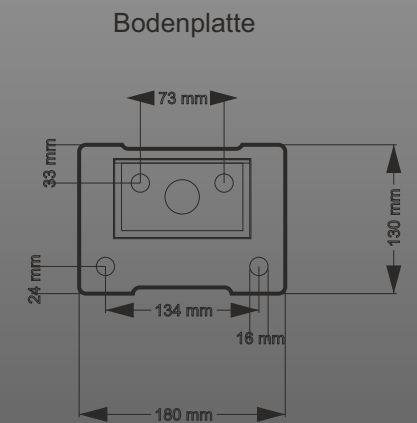

Erhältlich in allen RAL und DB Tönen sowie in Edelstahl.

TS 1400-2000 KOMMUNIKATIONSSTELE STEEL

RAL und DB Töne

Beschreibung:

Kommunikationsstele gefertigt aus 6mm Aluminium + je nach Ausführung 1mm Edelstahl.
Erhältlich von 140-200cm Höhe.
Frei konfigurierbare Ausstattung und Oberfläche.

Fertigung: made in Germany

TS Leuchten

Modellauswahl

Wählen Sie zwischen 4 Basismodellen aus. In der Basisausführung sind inklusive: Gehäuse gefertigt aus 6 mm Aluminium pulverbeschichtet oder +1mm Edelstahl gebürstet, Bodenplatte zum aufschrauben, Klingeltaster mit persönlicher Gravur mit Hinterleuchtung, Netzgerät 12 V

140cm

Basis 1499,00 €

TS 1400

160cm

Basis 1599,00 €

TS 1600

180cm

Basis 1699,00 €