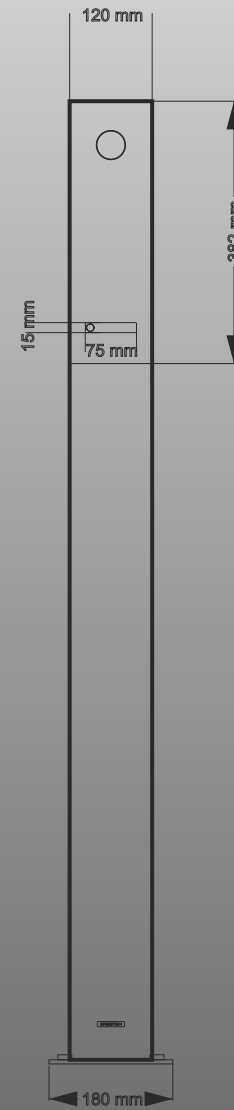

Erhältlich in allen RAL und DB Tönen sowie in Edelstahl.

TS 1400-2000 KOMMUNIKATIONSSTELE STEEL

RAL und DB Töne

Beschreibung:

Kommunikationsstele gefertigt aus 6mm Aluminium + je nach Ausführung 1mm Edelstahl.
Erhältlich von 140-200cm Höhe.
Frei konfigurierbare Ausstattung und Oberfläche.

Fertigung: made in Germany

TS Leuchten

Modellauswahl

Wählen Sie zwischen 4 Basismodellen aus. In der Basisausführung sind inklusive: Gehäuse gefertigt aus 6 mm Aluminium pulverbeschichtet oder +1mm Edelstahl gebürstet, Bodenplatte zum aufschrauben, Klingeltaster mit persönlicher Gravur mit Hinterleuchtung, Netzgerät 12 V

140cm

Basis 1499,00 €

TS 1400

160cm

Basis 1599,00 €

TS 1600

180cm

Basis 1699,00 €