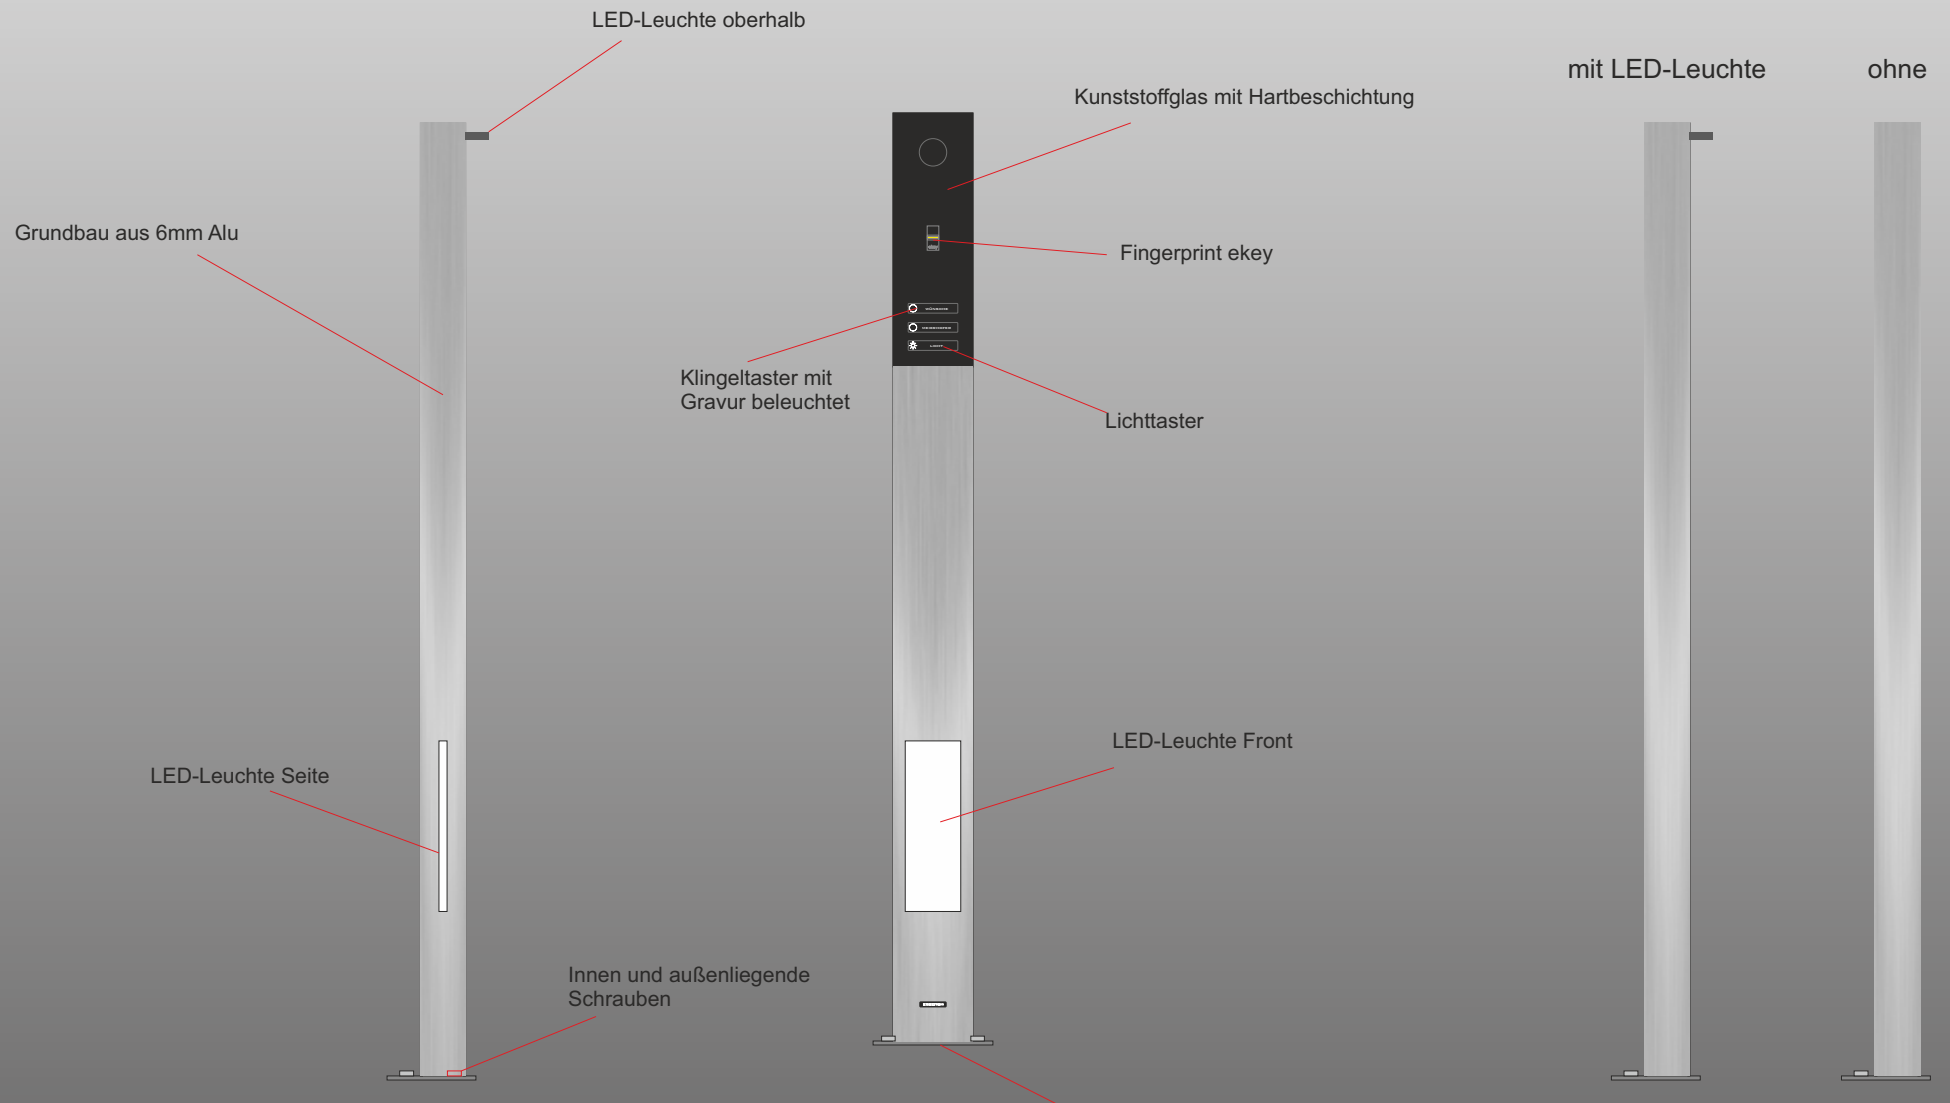

Erhältlich in allen RAL und DB Tönen sowie in Edelstahl.

TS 1400-2000 KOMMUNIKATIONSSTELE STEEL

RAL und DB Töne

Beschreibung:

Kommunikationsstele gefertigt aus 6mm Aluminium + je nach Ausführung 1mm Edelstahl.
Erhältlich von 140-200cm Höhe.
Frei konfigurierbare Ausstattung und Oberfläche.

Highlights und mögliche Erweiterungen:

- Bus und IP Technik
- Smartphonekommunikation (IP)
- Beliebig viele Teilnehmer
- Beliebig viele Türstationen
- Zusätzliche externe Kameras möglich
- Überwachungssystem mit verschiedenen Aufnahmemodi
- Fingerscanner
- Codesystem
- Transpondersystem
- Led-Leuchte
- Lichtsensor

Fertigung: made in Germany

TS Leuchten

Modellauswahl

Wählen Sie zwischen 4 Basismodellen aus. In der Basisausführung sind inklusive: Gehäuse gefertigt aus 6 mm Aluminium pulverbeschichtet oder +1mm Edelstahl gebürstet, Bodenplatte zum aufschrauben, Klingeltaster mit persönlicher Gravur mit Hinterleuchtung, Netzgerät 12 V

140cm

Basis 1499,00 €

TS 1400

160cm

Basis 1599,00 €

TS 1600

180cm

Basis 1699,00 €