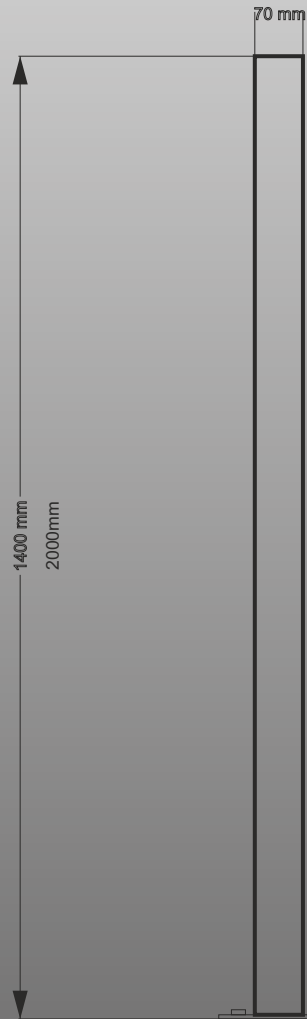

Erhältlich in allen RAL und DB Tönen sowie in Edelstahl.

TS 1400-2000 KOMMUNIKATIONSSTELE STEEL

RAL und DB Töne

Beschreibung:

Kommunikationsstele gefertigt aus 6mm Aluminium + je nach Ausführung 1mm Edelstahl.
Erhältlich von 140-200cm Höhe.
Frei konfigurierbare Ausstattung und Oberfläche.

Fertigung: made in Germany

TS Leuchten

Modellauswahl

Wählen Sie zwischen 4 Basismodellen aus. In der Basisausführung sind inklusive: Gehäuse gefertigt aus 6 mm Aluminium pulverbeschichtet oder +1mm Edelstahl gebürstet, Bodenplatte zum aufschrauben, Klingeltaster mit persönlicher Gravur mit Hinterleuchtung, Netzgerät 12 V

140cm

Basis 1499,00 €

TS 1400

160cm

Basis 1599,00 €

TS 1600

180cm

Basis 1699,00 €