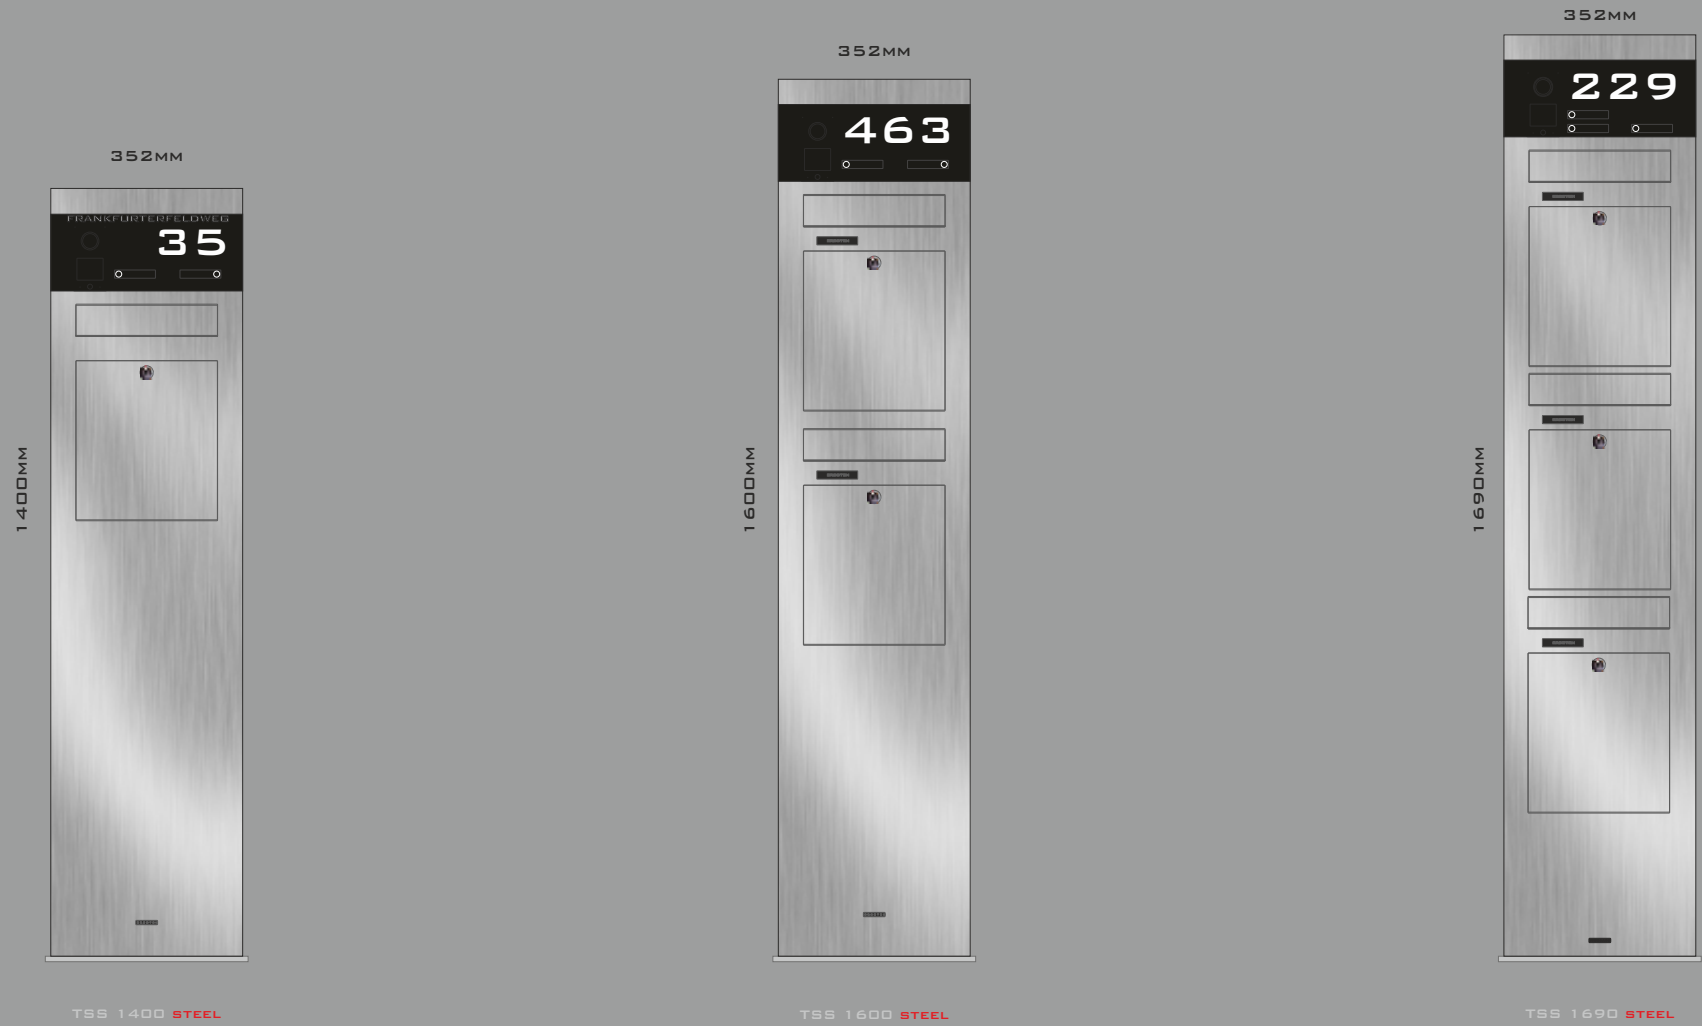

TSS 1400 STEEL

TSS 1600 STEEL

TSS 1690 STEEL

ERCOTEH BRIEFKASTENSTELE

INFOS / ANFRAGE / BESTELLUNG

Erklärung

Hausnummer und Strassentext LED hinterleuchtet

LED Lampe

Weitwinkelkamera
plan verbaut hinter der Scheibe

Lichtsensor

Lautsprecher

Klingeltaster mit Gravur
hinterleuchtet

Fingerprint

Posteinwurf mit Dämpfer und Magnet

Postentnahme mit 90° Begrenzer und
Dämpfer. Manuel und Autopostfach über
Zugangssystem

V4A Edelstahl
gebürstet oder Pulverbeschichtet

Massive Bodenplatte zum aufschrauben

Technische Daten

Modellauswahl

Wählen Sie zwischen 3 Basismodellen aus. In der Basisausführung sind inklusive: Gehäuse gefertigt aus 6 mm Aluminium pulverbeschichtet oder +1mm Edelstahl gebürstet, Bodenplatte zum aufschrauben, LED hinterleuchtete Straße und Hausnummer, Klingeltaster mit persönlicher Gravur mit Hinterleuchtung, Posteinwurfklappe mit Magnet, Postentnahme mit Öffnungsbegrenzer und Dämpfer, Netzgerät 12 V für die LED Hinterleuchtung.

Basis 1999,00 €

TSS 1400 STEEL

Basis 1 Postfach 2499,00 €

TSS 1600 STEEL

Basis 1 Postfach 2999,00 €

TSS 1690 STEEL

Ausstattung

Anfrage